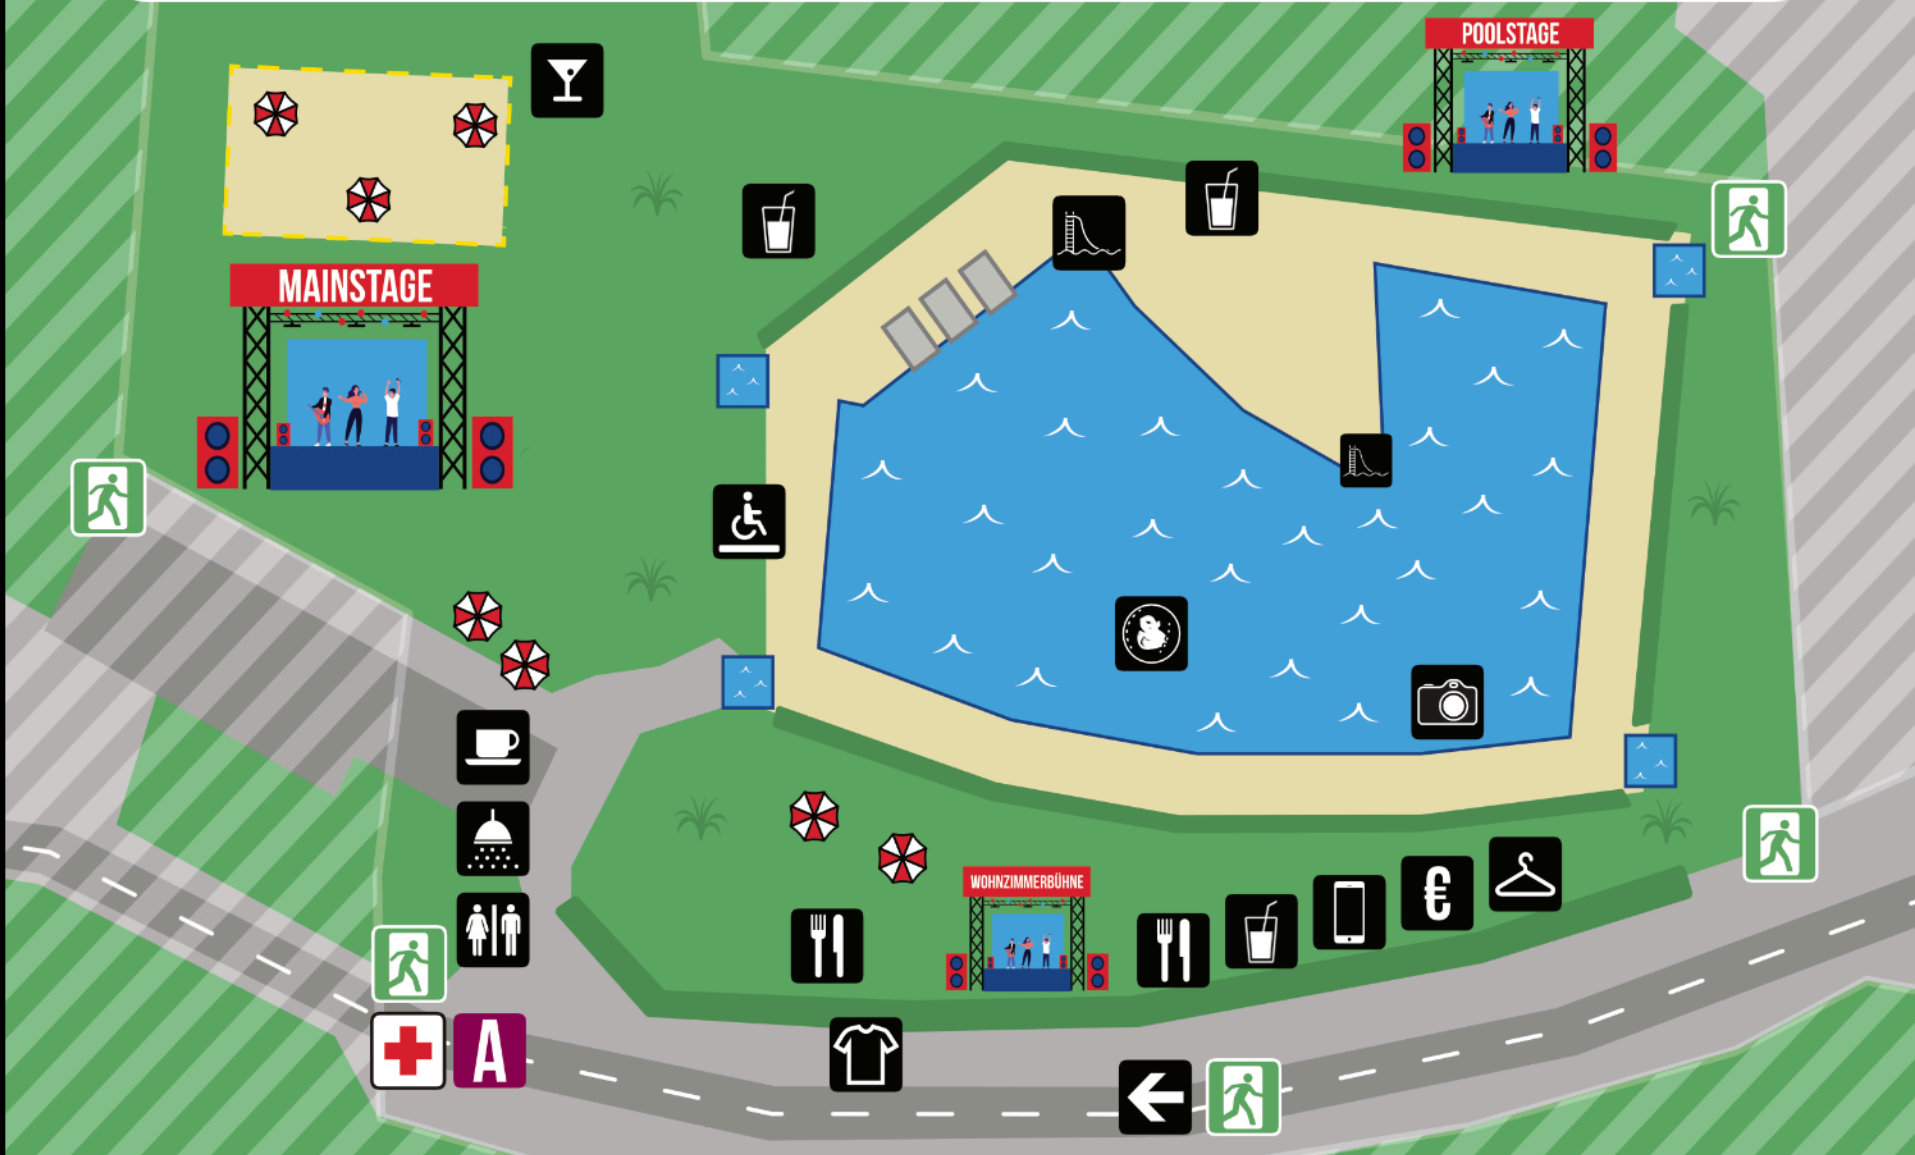

- | | | | | | |
|-------------------|-------------------|----------|---------------|---------------------|-------------|
| EINGANG / AUSGANG | AWARENESS | DUSCHEN | GETRÄNKE | WASSERRUTSCHE | MERCHANDISE |
| NOTAUSGANG | ROLLSTUHL-TRIBÜNE | UMKLEIDE | ESSEN | ZORBBALL | LADESTATION |
| ERSTE HILFE | TOILETTEN | KIOSK | COCKTAILSTAND | UNTERWASSERSHOOTUNG | GELDAUTOMAT |

PARKPLATZ + BAHNHOF LANGELSHEIM

CAMPING + WOMO BAUERNHOLZBACH